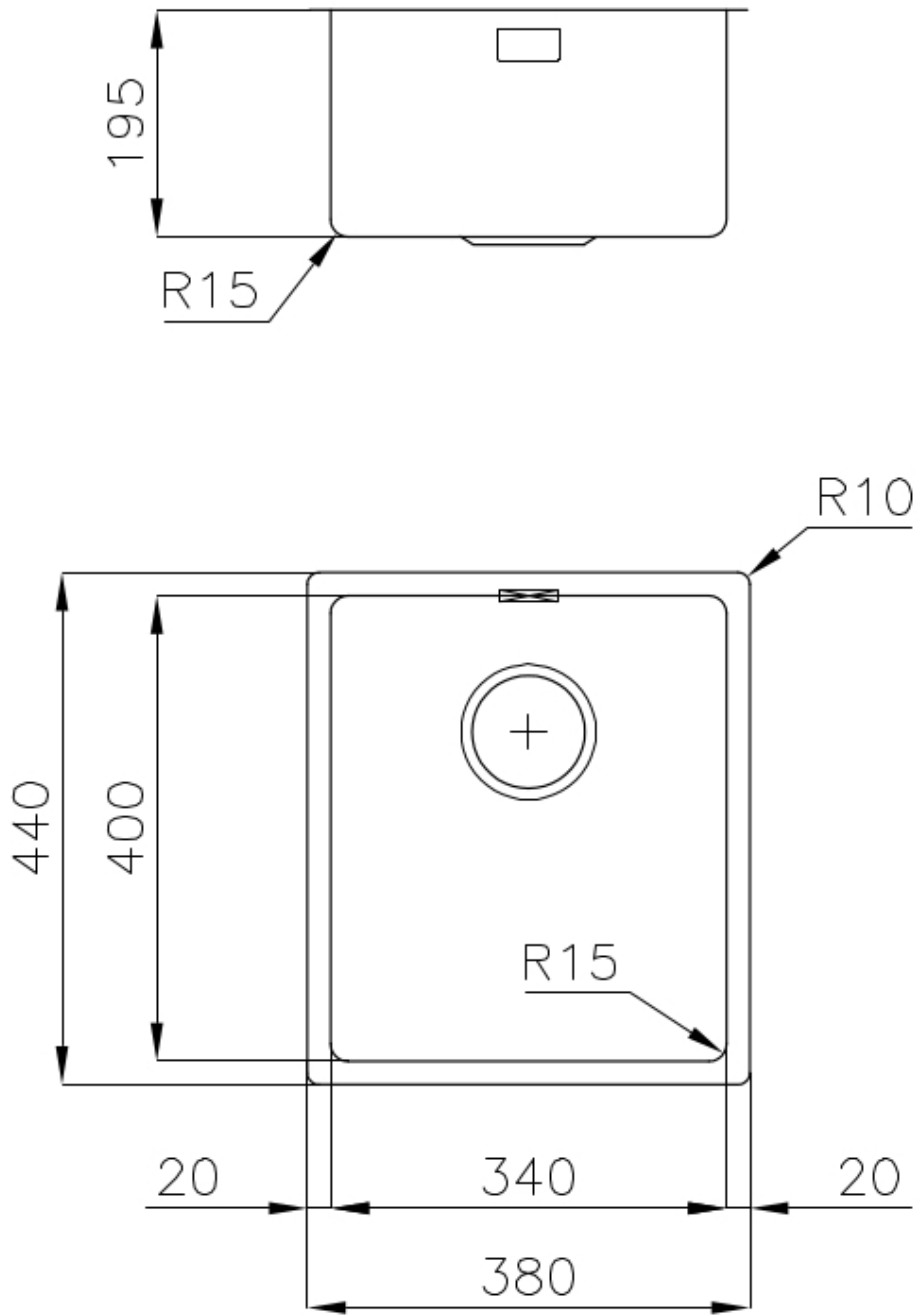

TROPPO PIENO PERIMETRALE

Il troppo/pieno è una sicurezza sempre presente sui lavelli Foster che impedisce il traboccare dell'acqua dalla vasca in caso di dimenticanze. La soluzione a scarico perimetrale migliora l'estetica grazie alla forma squadrata ed essenziale.

VASCA A RAGGIO STRETTO

Vasche con forme squadrate dal design moderno e con aumentata capienza. Per un'estetica minimal coniugata con la massima praticità.

DETTAGLI

Bordo Installazione

Sottotop

Colorazione

Gun Metal

Finitura	PVD
Materiale	Acciaio inox AISI 304
Texture	Spazzolato
Base	40 cm
Dimensioni	380x440 mm
Dotazioni standard	Ganci di fissaggio, guarnizione, piletta, troppo-pieno e sifone, Imballo in scatola
Fori Mixer	Nessun foro di serie
Foro incasso	Vedi scheda tecnica
Gocciolatoio	No
Larghezza	38 cm
Misura vasca	340x400mm
Numero vasche	1 vasca
Piletta	Piletta 3,5"

DATI TECNICI

Cut out size
Dimensioni per foratura top

GALLERIA FOTOGRAFICA

ACCESSORI OPZIONALI

Cestello portapiatti inox

8100 303

* solo in abbinamento con l'accessorio
8644 101

Tagliere in cristallo